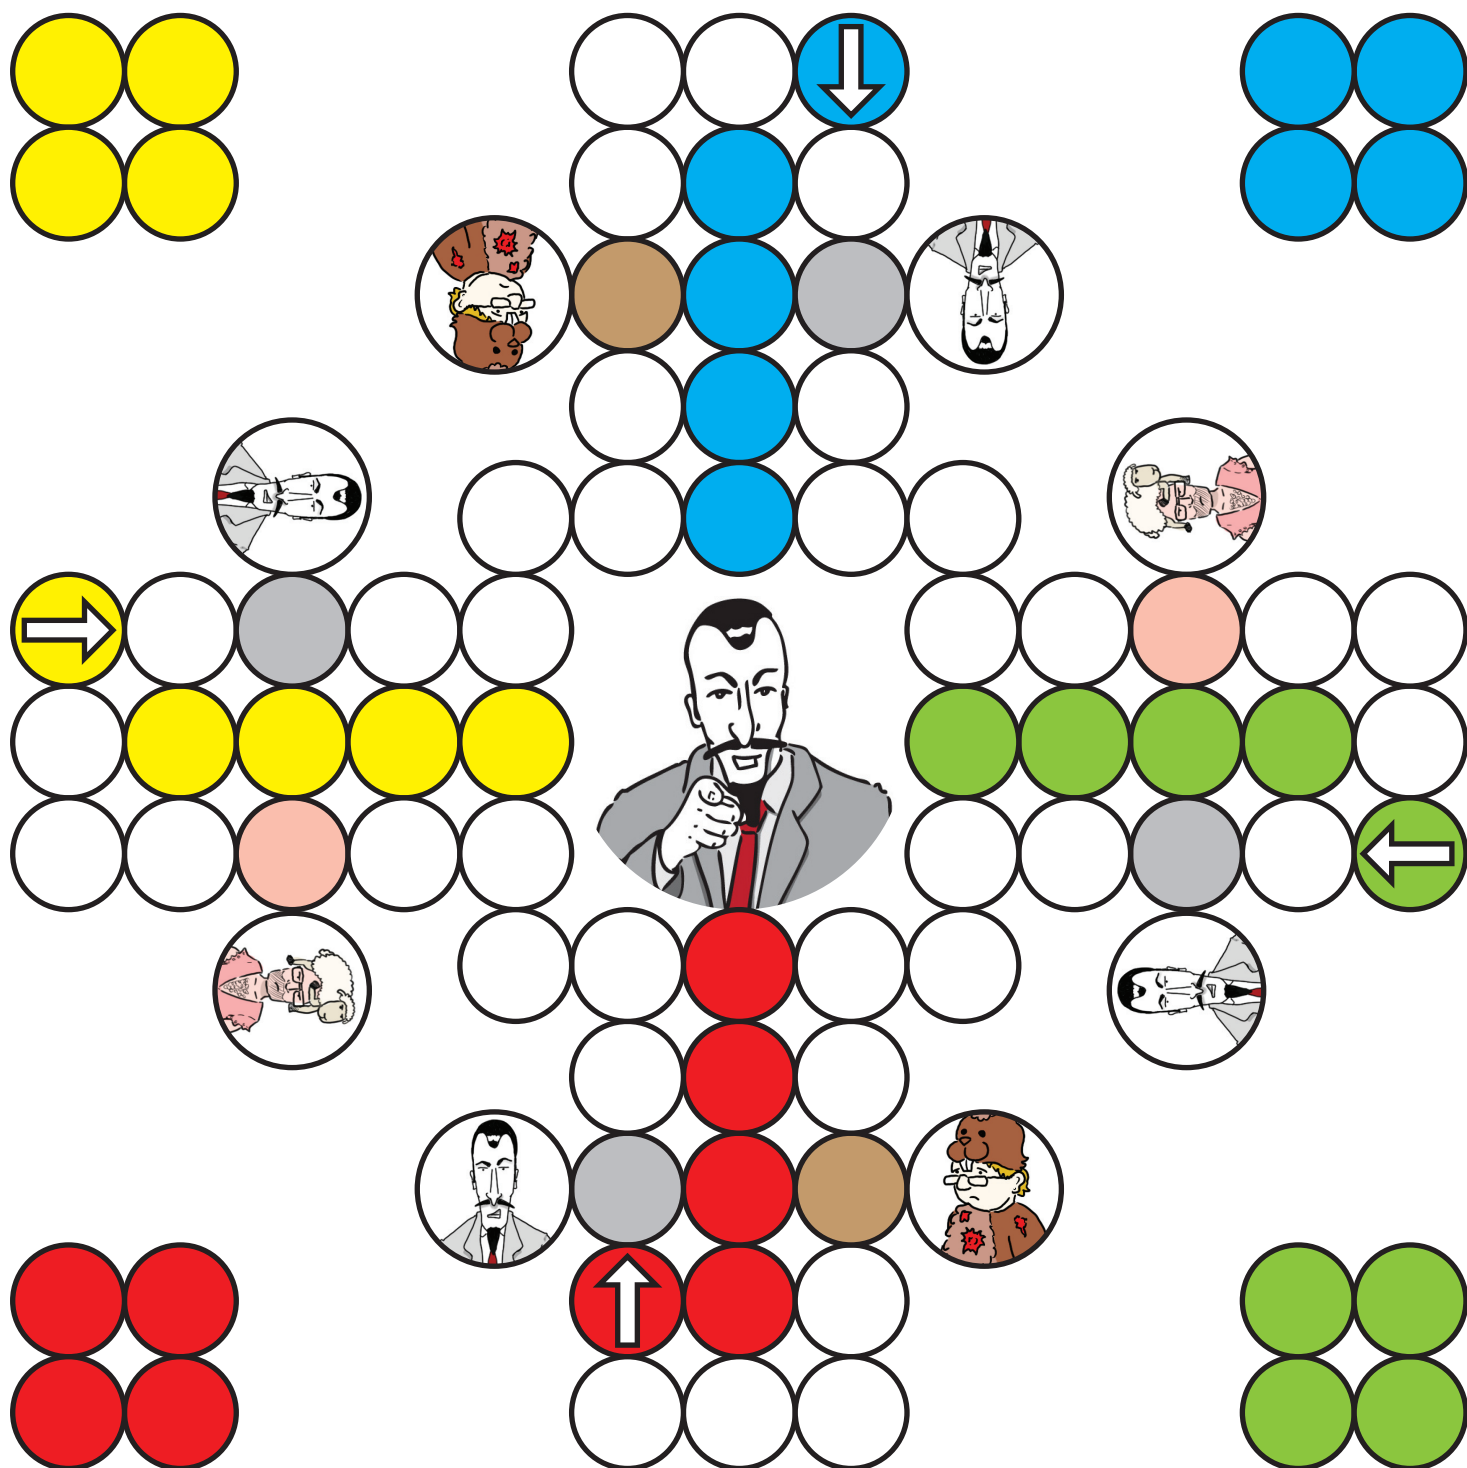

Ubohý člověče, neZLOb se.

1. Hra má stejná pravidla jako Člověče, nezlob se (až na ty karty, které je třeba si brát po šlápnutí na speciální pole).
2. Červené figurky mají lépe položené startovní pole, protože život není fér.
3. Případné spory ohledně nejasností v pravidlech se řeší soubojem na život a na smrt.

Zlo říká...

Pomýlené štěstí

Úplně mimo